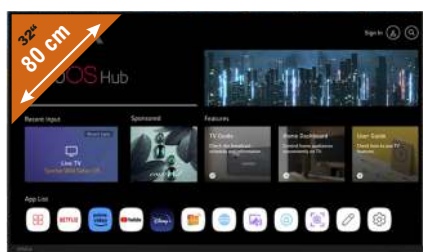

gorenje  
ALTO  
Lamborghini AutoProgramirani Pre

5  
LET  
GARANCIJE

gorenje

469<sup>99</sup>

Indukcijska vgradna plošča  
**GORENJE GI6432BXWF**

ZoneSlide - prevzemite nadzor nad kuhanjem s 4 posameznimi drsniki, ki ponujajo intuitivno, natančno in enostavno nastavitve toplote za vsako območje, avtomatski programi, FlexArea - dva povezljiva območja, StableHeat enakomerno segrevanje