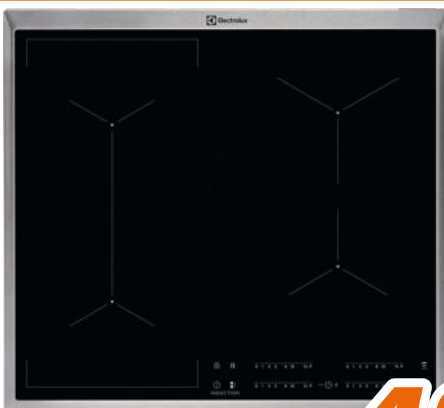

Indukcijska vgradna plošča
**ELECTROLUX
EIV6340X**

3 stopnje preostale temperature, zvočni signal, avtomatsko segrevanje, booster, odštevanje časa, programska ura

Electrolux

429⁹⁹