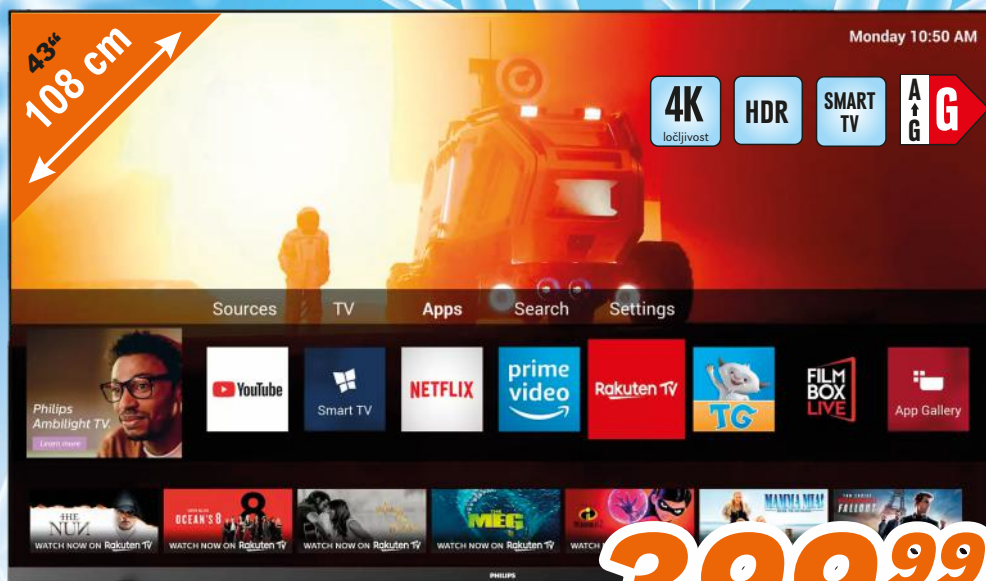

Bela PLUS

januar 2022

tehnika zabave

Možnost dostave, priklopa
in odvoza starega aparata
bele tehnike!

TV sprejemnik PHILIPS 43PUS7506/12

Bodisi da boste nocoj gledali film, jutri svojo priljubljeno oddajo ali konec tedna športno tekmo, ta televizor Philips 4K vedno navdušuje s popolno sliko. Oddaje v HDR-ju so videti čudovito, igranje iger pa je gladko in odzivno. Poleg tega je opremljen z vrhunskim zvokom Dolby Atmos.