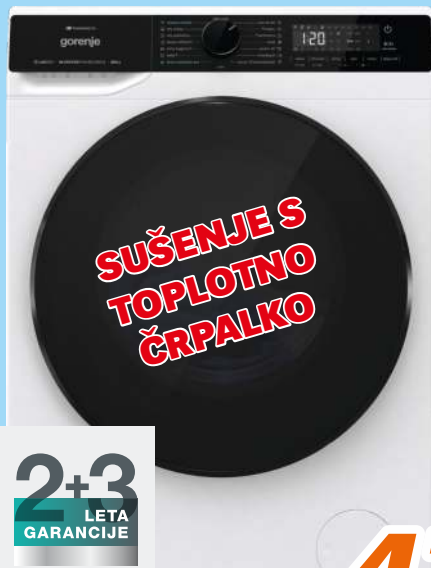

**SUŠENJE S
TOPLOTNO
ČRPALKO**

**Pralni-sušilni stroj
GORENJE
WD2PA964ADW**

Inverter PowerDrive motor, LED zaslon, dvojno steklo, program za čiščenje bobna, AllergySteam program, SteamRefresh funkcija olajša likanje in prihrani dragoceni čas

gorenje

479⁹⁹

**2+3
LETA
GARANCIJE**