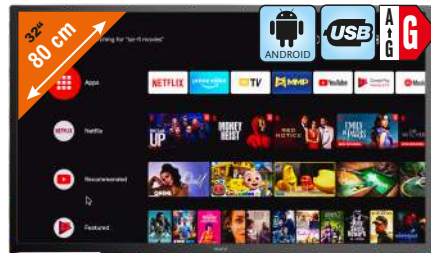

149⁹⁹

TV sprejemnik VIVAX 32LE21K IMAGO A

Pametni televizor s sistemom Android 11, Wi-Fi in Bluetooth povežljivost, HDR10, Dolby Digital, satelitski S2 sprejemnik, HD ločljivost